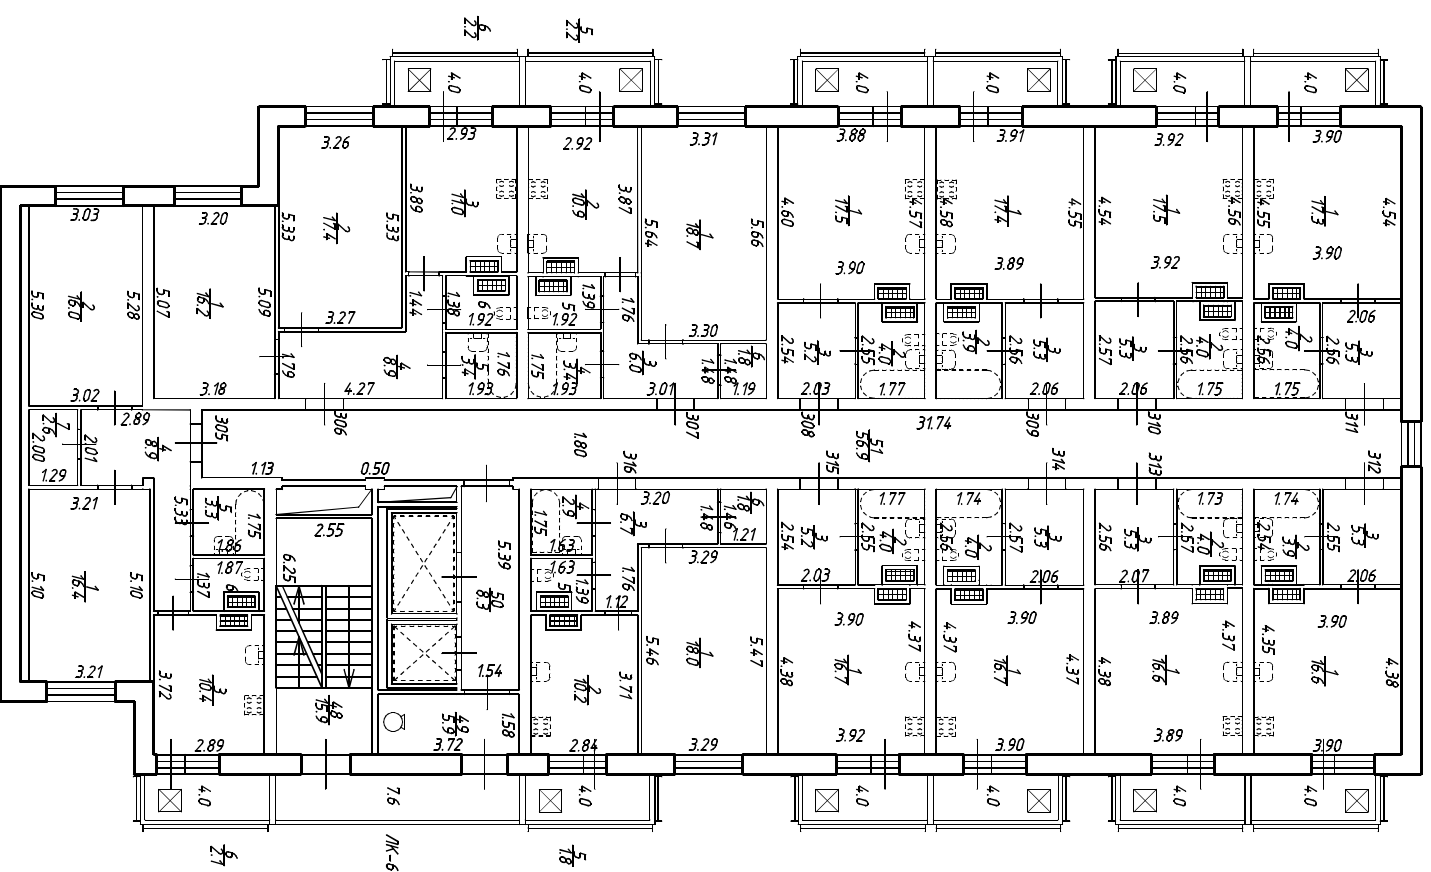

План 12 этажа
h=2.73

Открытое акционерное общество "Региональное управление геодезии и кадастра"		Инд.№ 47/19-0061
Лист 13 из 14	Ленинградская область, Гатчинский район, Большекотлинское сельское поселение, д/Малые Котляны План 12 этажа	Масштаб 1:200
Дата 24.07.2015	Исполнил Исполнитель	Ф.И.О. Кустова Е.В.
24.07.2015	Проверил Руководитель группы	Чернова Е.В.
24.07.2015	Зам. генерального директора	Сазонов В.В.
		Подпись